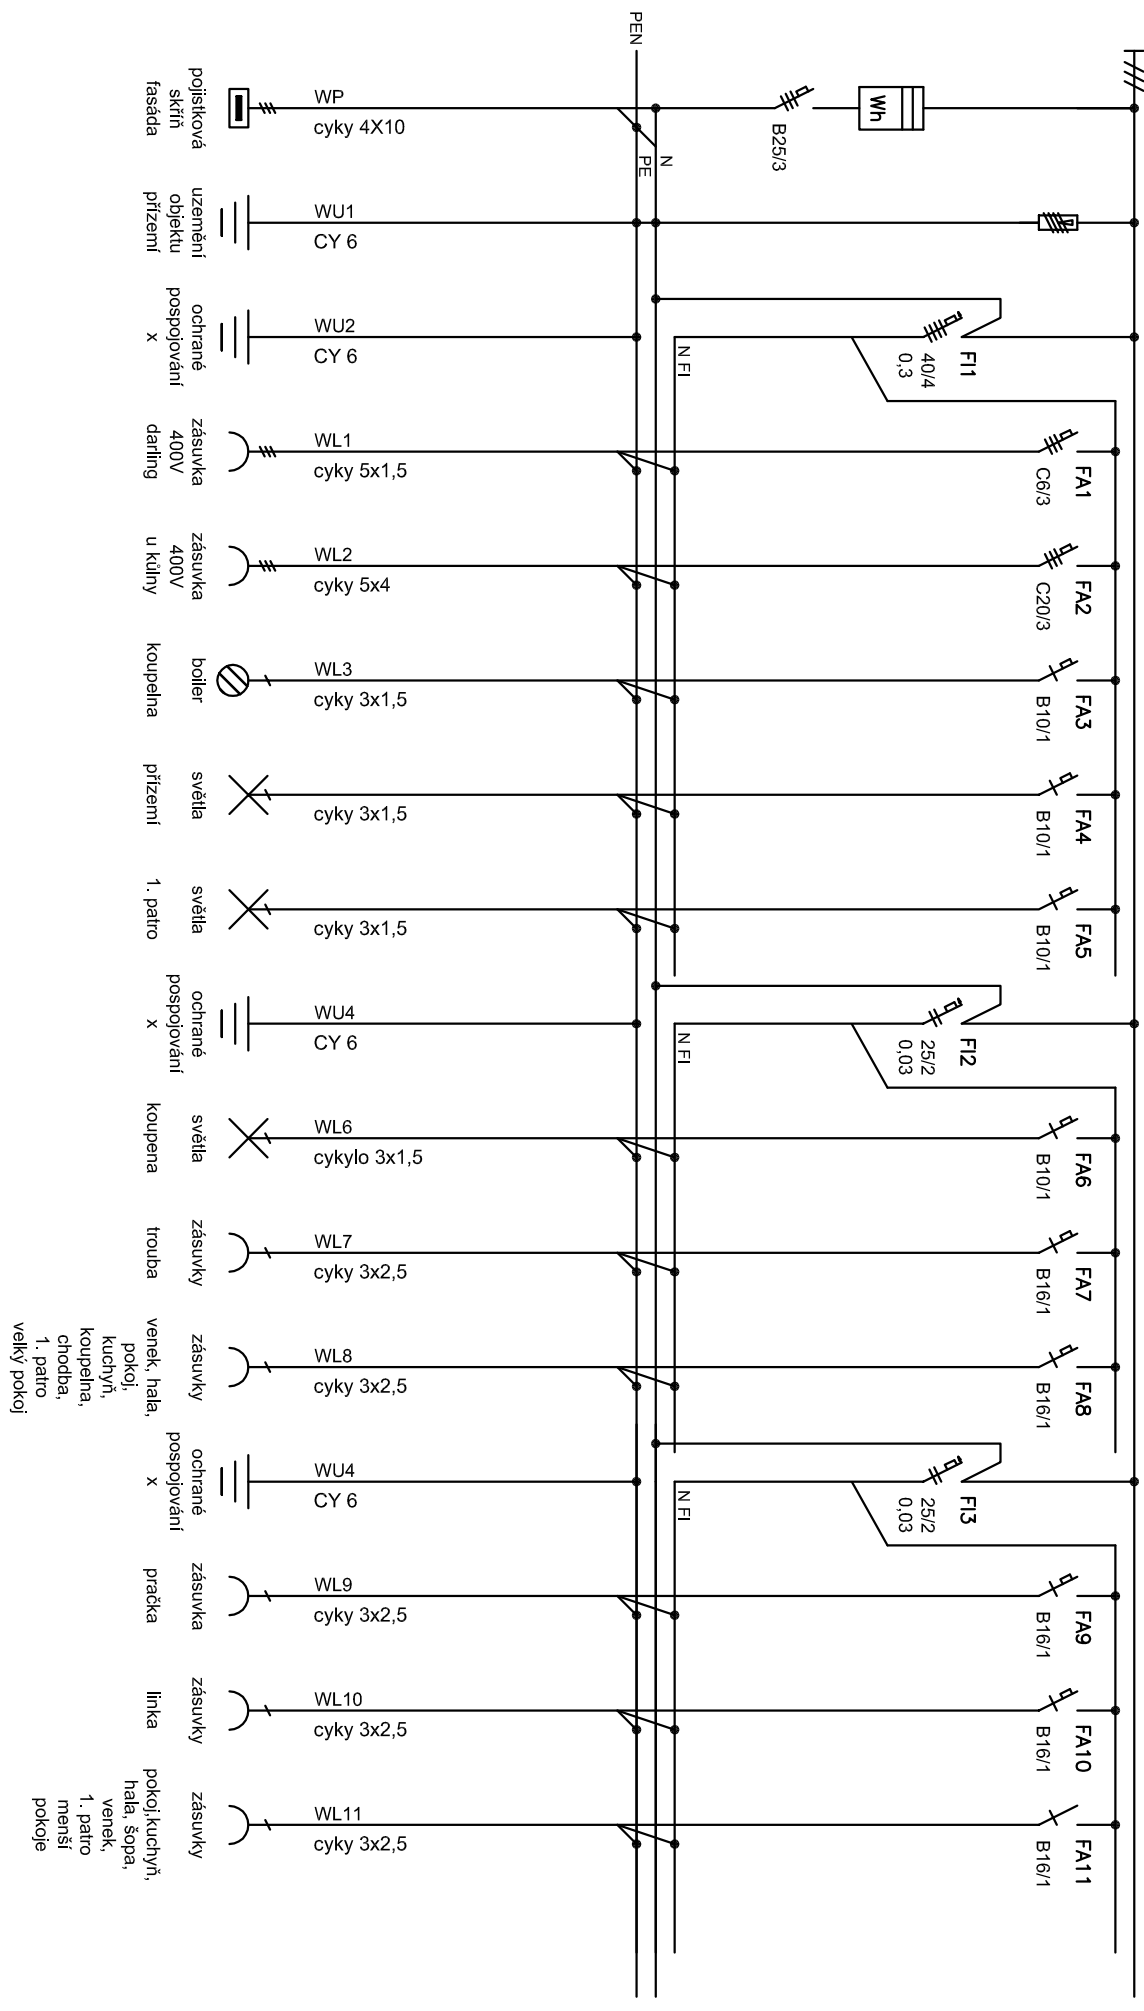

3PEN st: 50Hz 400/230V / TN-C-S

# ROZVADĚČ R