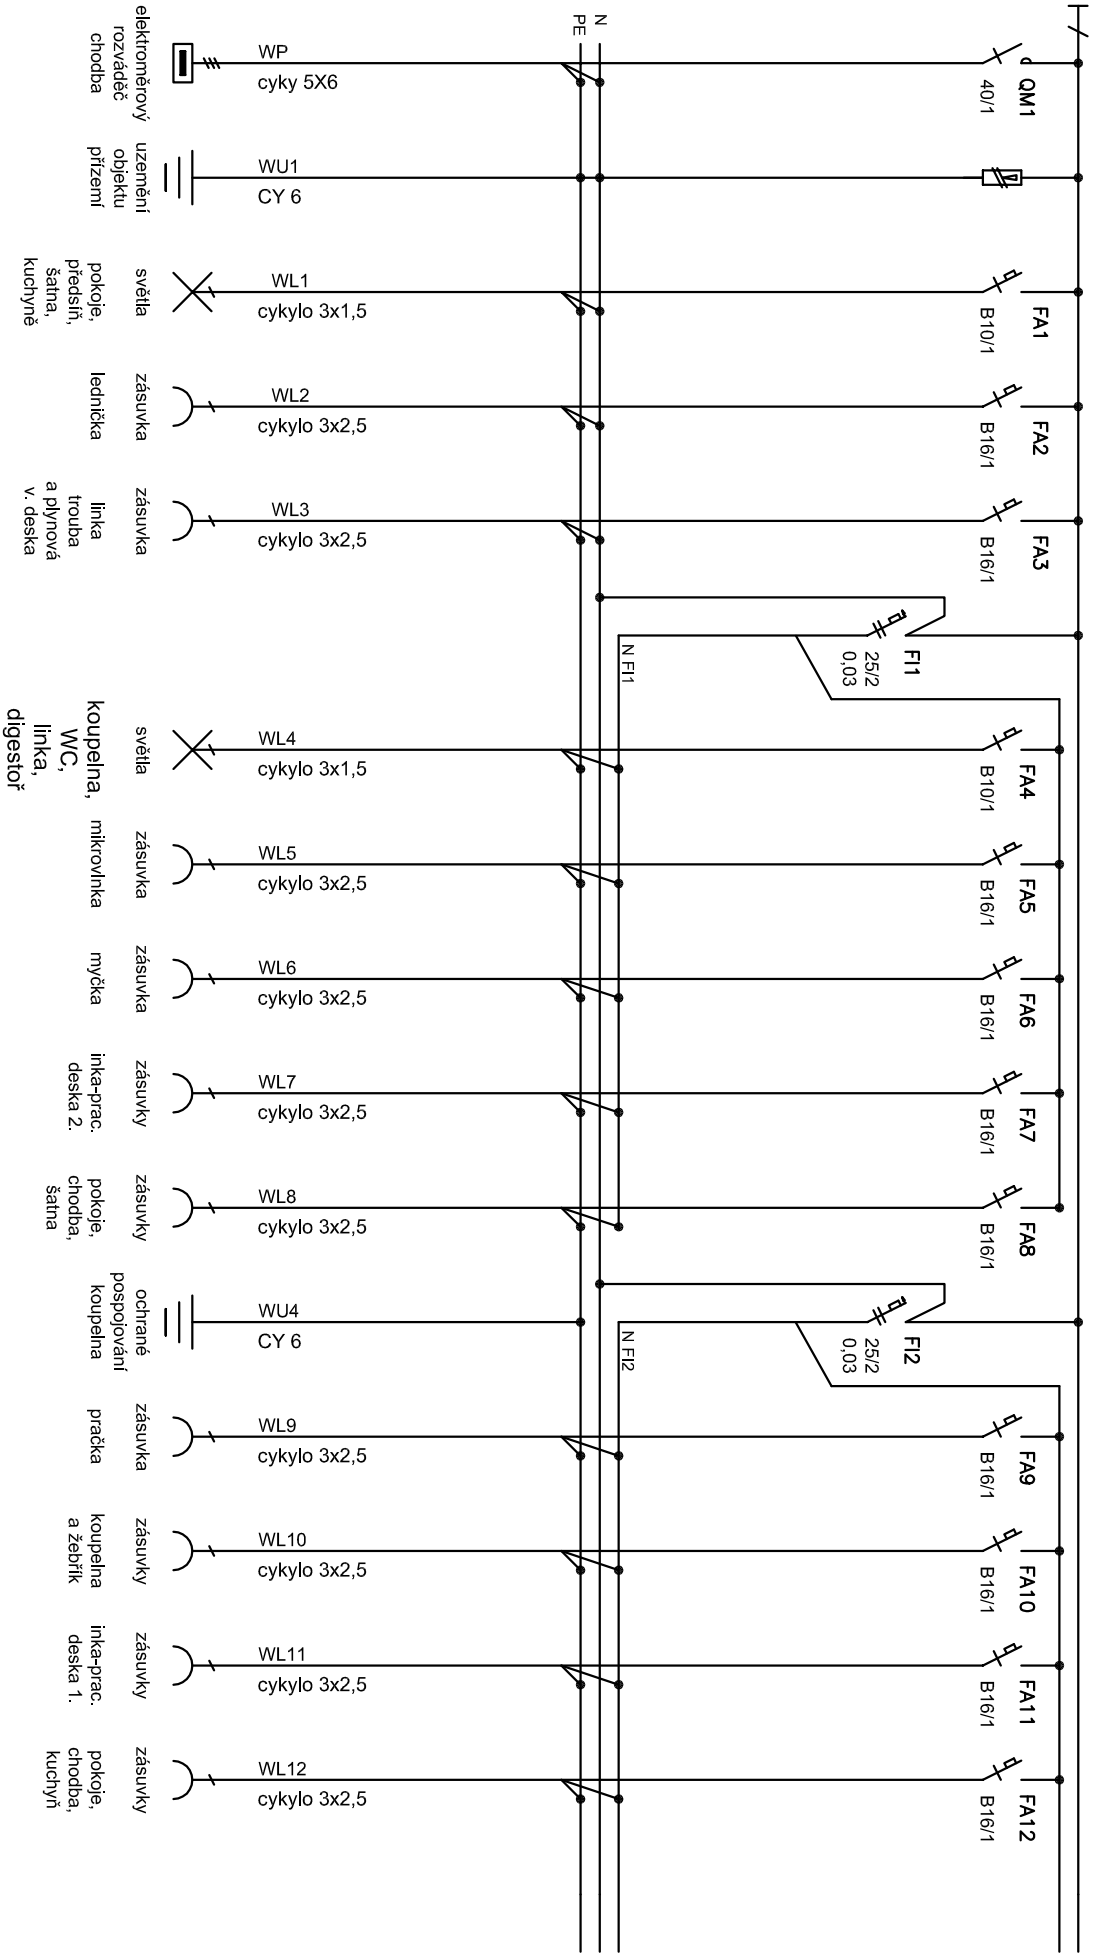

1PEN st: 50Hz 230V / TN-C-S

elektronerový rozváděč chodba  
uzemnění objektu  
světla pokoj, předstř, satna, kuchyně  
zášuvka lednička  
zášuvka linka trouba a plynová v. deska

světla koupelna, WC, linka, digestoř  
zášuvka mikrovlnka  
zášuvka myčka  
zášuvky inka-prac. deska 2.  
zášuvky pokoj, chodba, satna

ochrané pospojování koupelna  
zášuvka práčka  
zášuvky koupelna a žebřík  
zášuvky inka-prac. deska 1.  
zášuvky pokoj, chodba, kuchyni

# ROZVADĚČ R 1