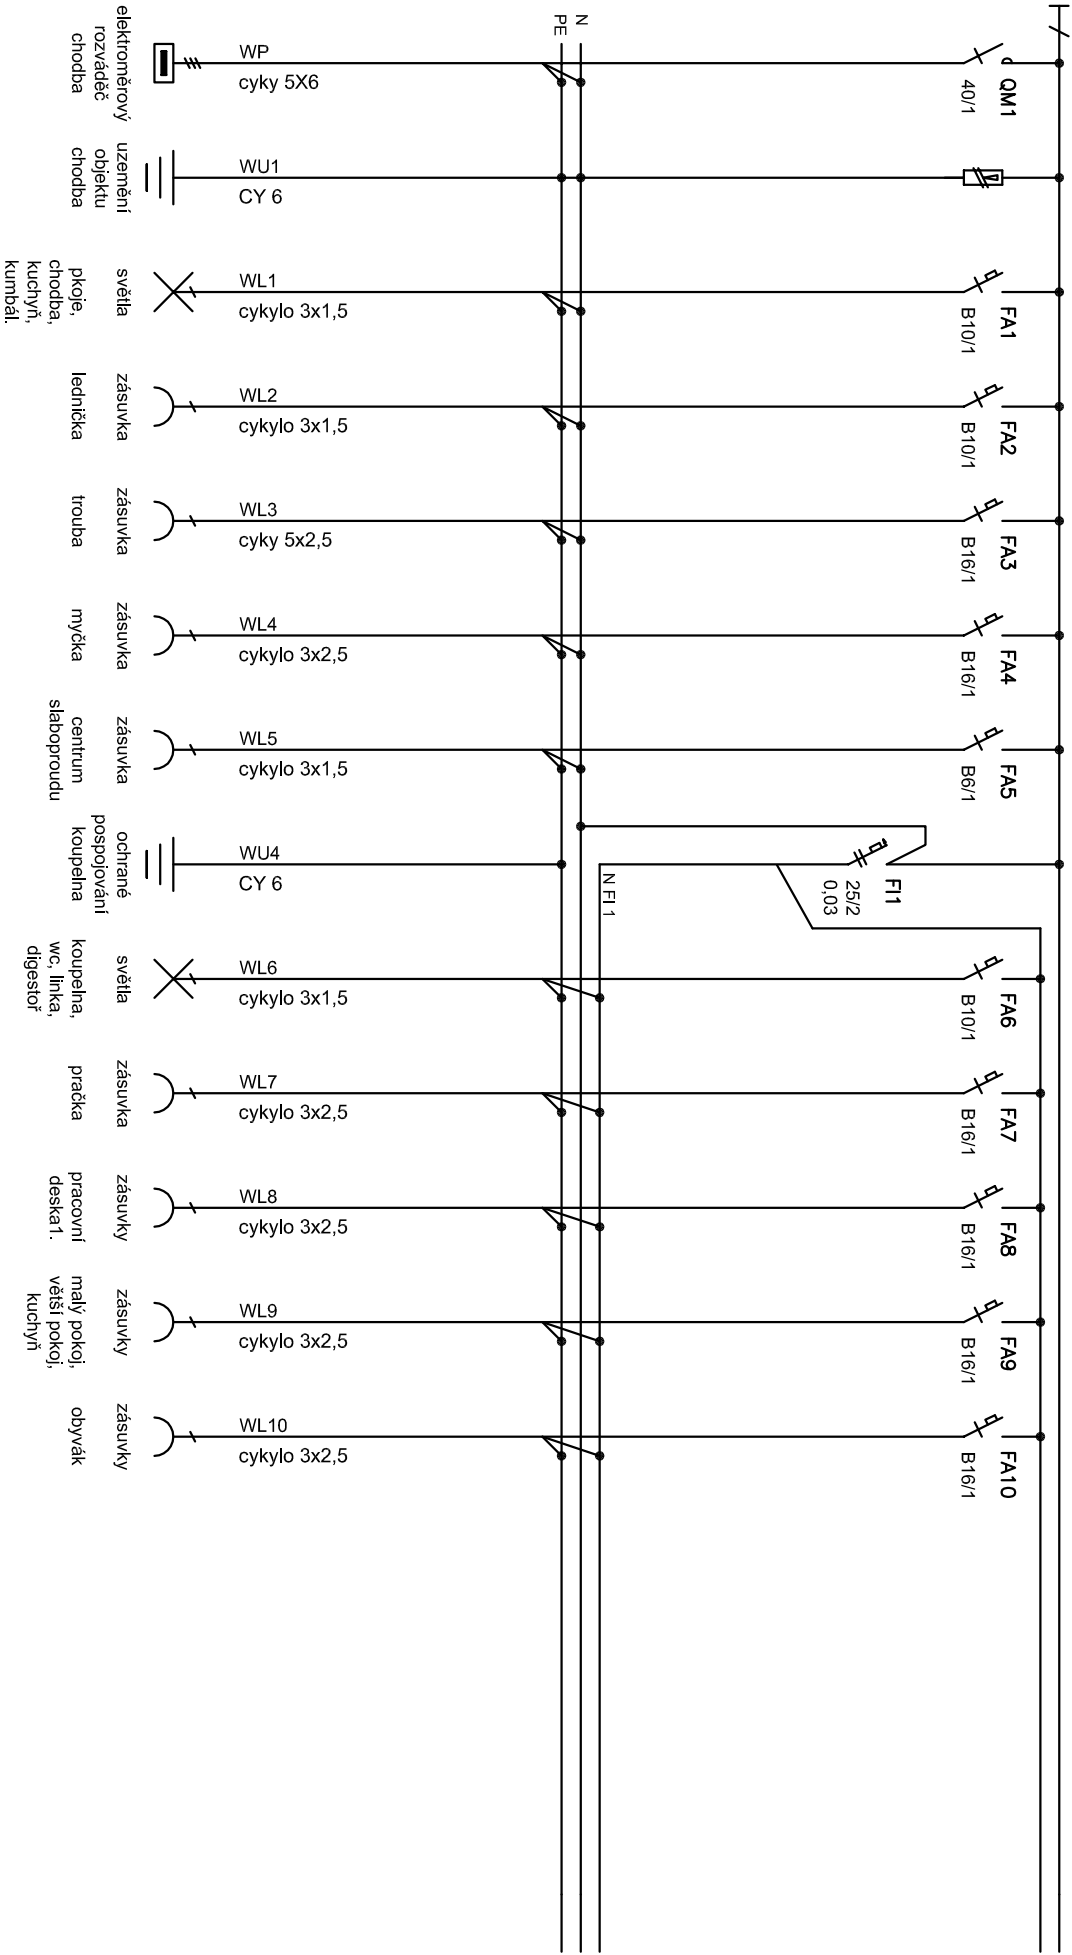

1PEN st: 50Hz 230V / TN-C-S

ROZVADĚČ R 1